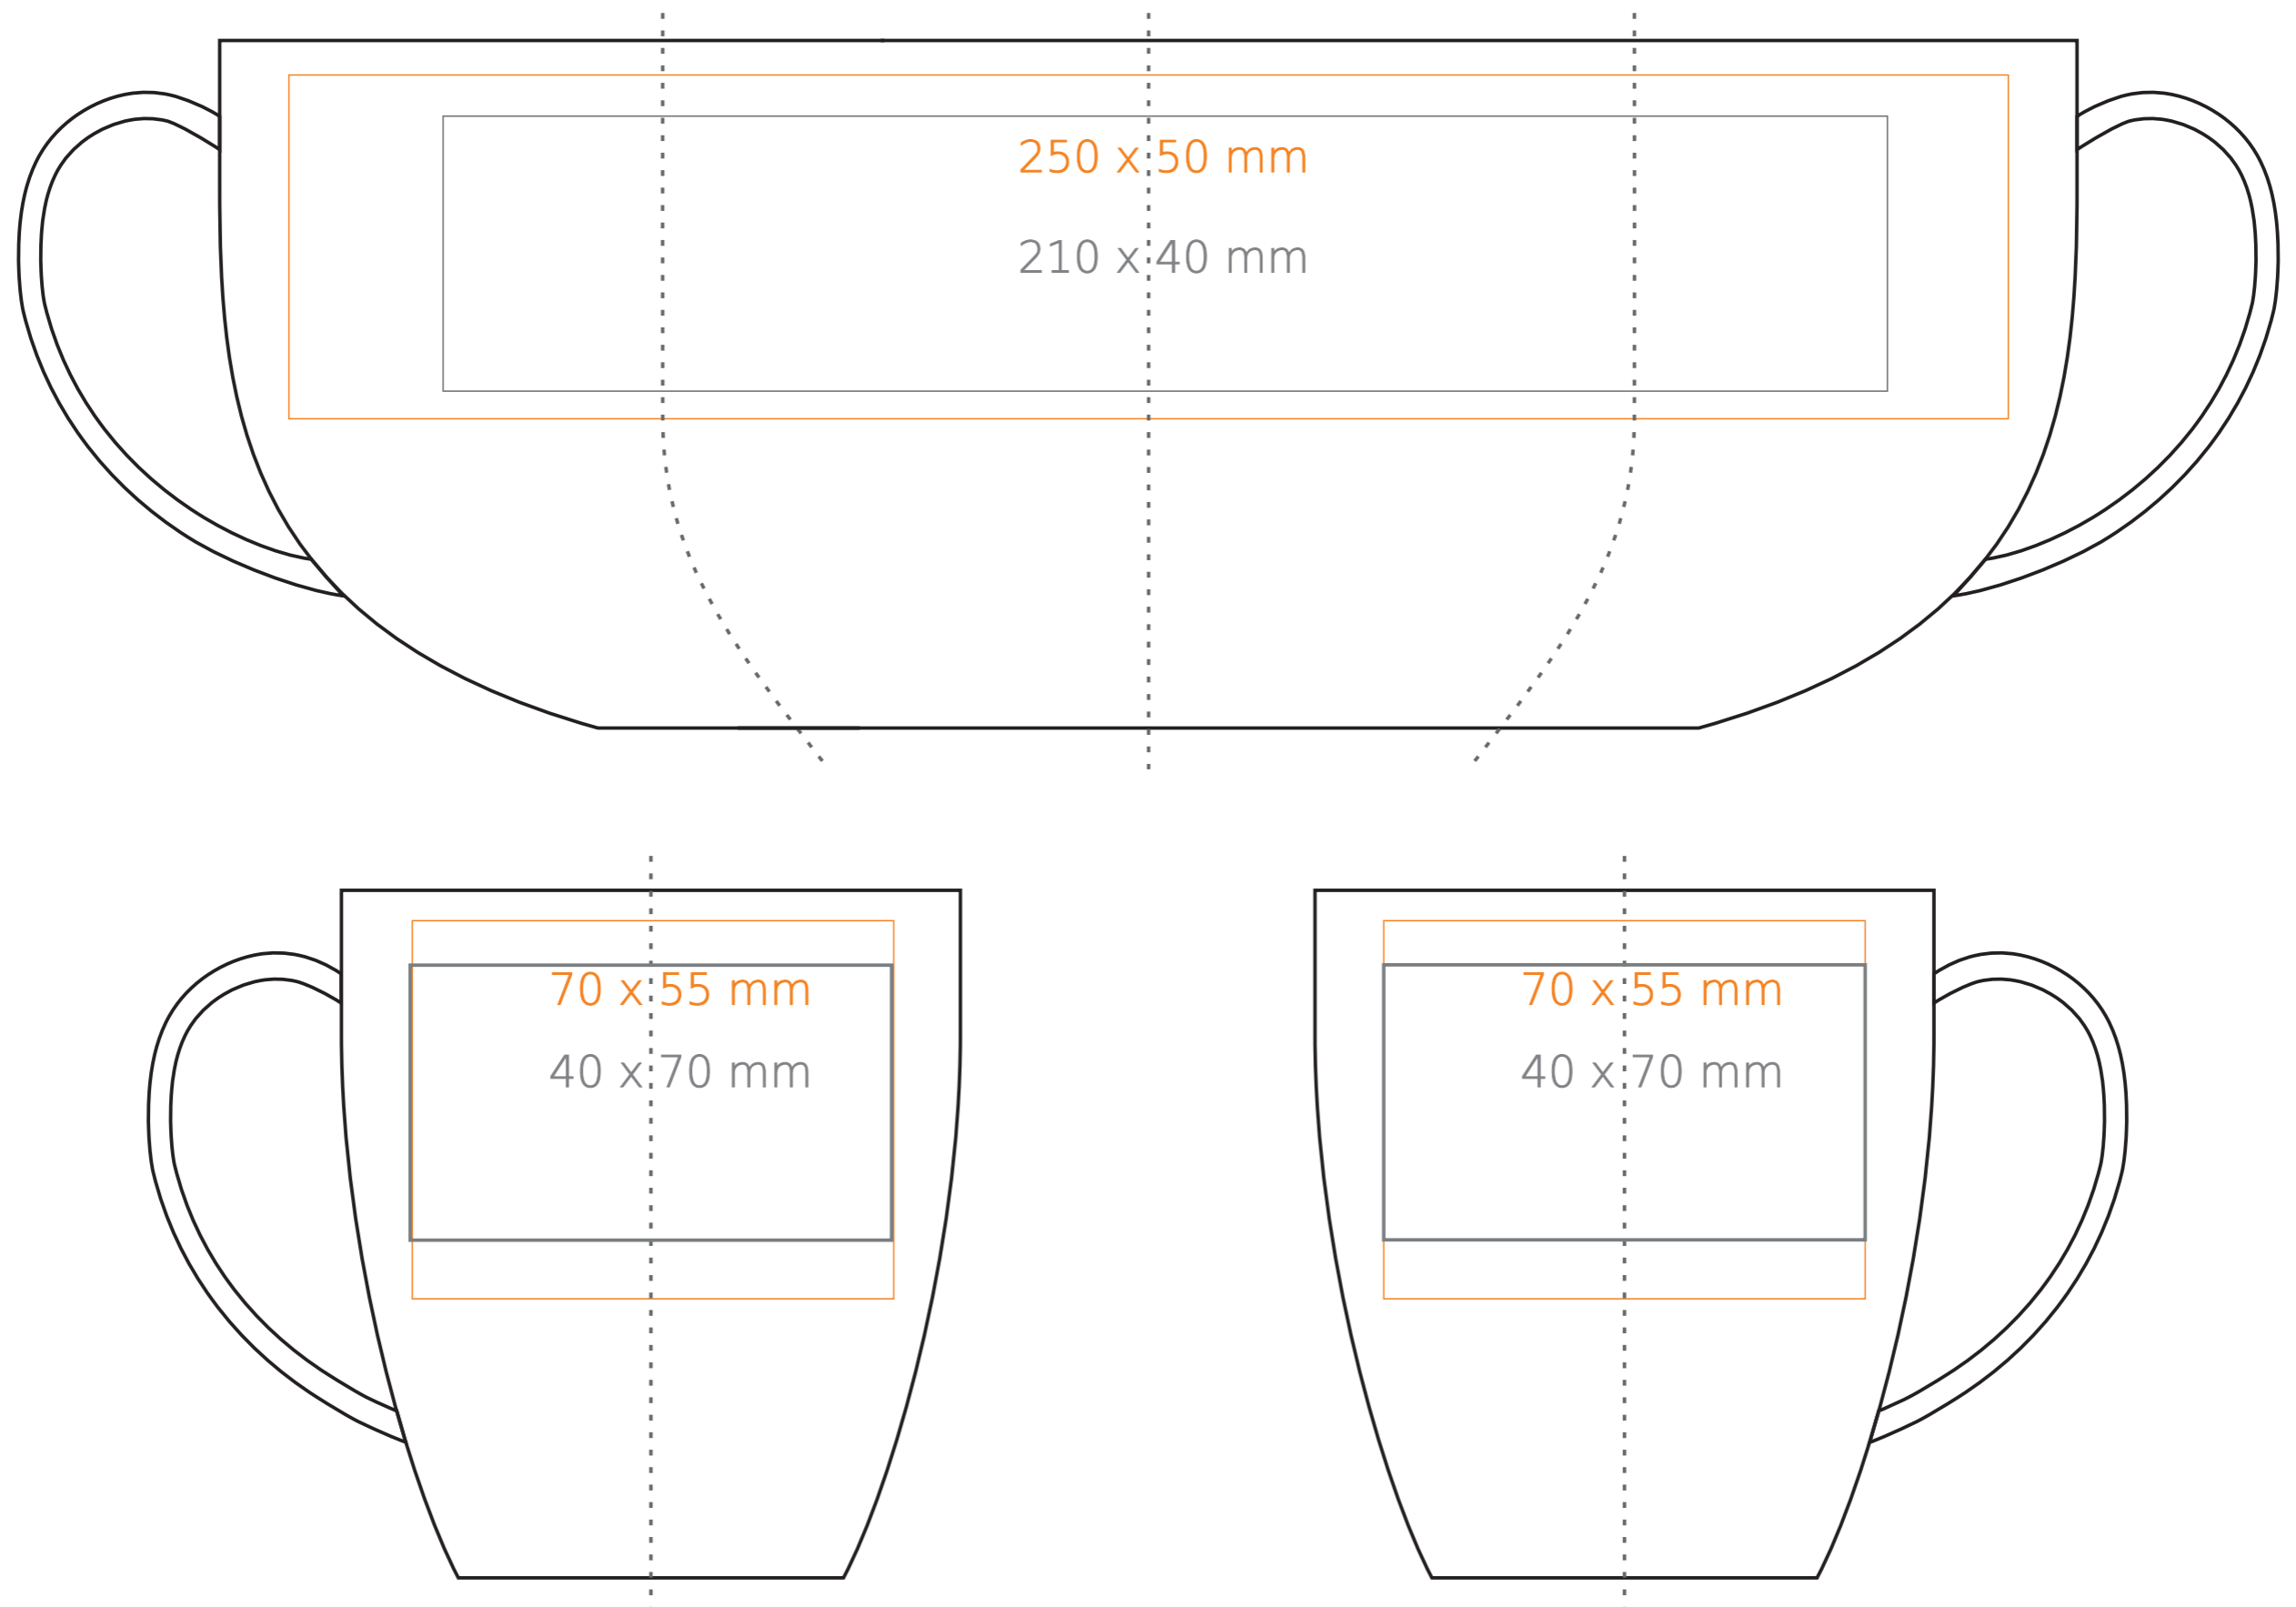

M/115 **Mambo**

350 ml / h: 100 mm / Ø 90 mm

Nadruk na uchu	- 50 x 10 mm
Nadruk wewnątrz na ściance	- 40 x 20 mm
Nadruk wewnątrz na dnie	- Ø 30 mm
Nadruk od spodu	- Ø 30 mm

*W przypadku projektów dla kalkomanii wybiegających poza standardową powierzchnię nadruku prosimy o kontakt z działem handlowym.